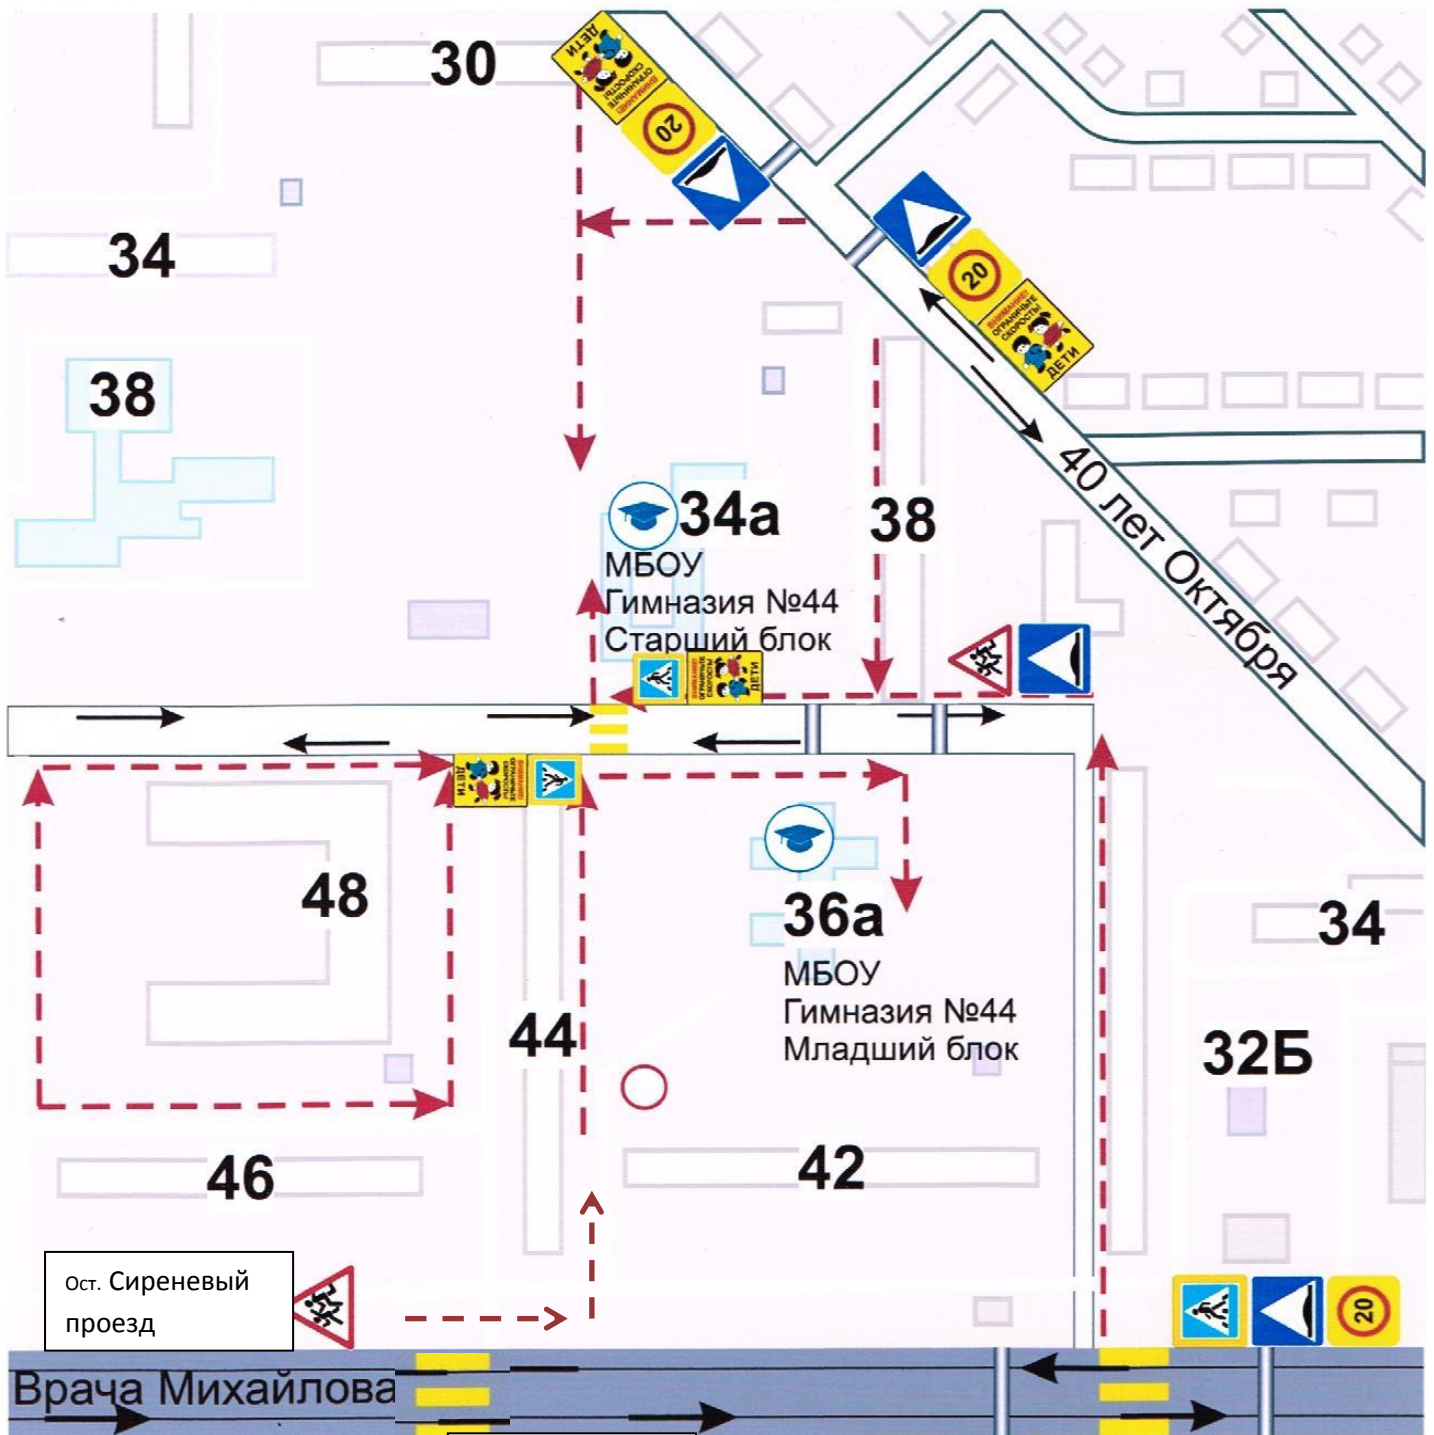

ПЛАН-СХЕМА БЕЗОПАСНОГО ДВИЖЕНИЯ НЕСОВЕРШЕННОЛЕТНИХ ПО МАРШРУТУ «ДОМ - МБОУ ГИМНАЗИЯ №44 им Деева В.Н. - ДОМ»

Движение
автотранспорта

Знак 5.19.1.5.19.2
«Пешеходный переход»

1.23
«Дети»

Движение
учеников в (из) ОУ

1.14.1
«Зебра»

Ограничение скорости